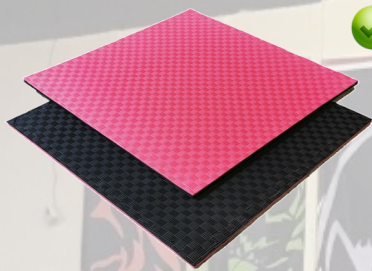

Afmetingen: 200x6x1cm monteren met slagpluggen (niet inbegrepen)

OP VOORRAAD

+/- 3 WEKEN

OP AANVRAAG

✔ Bos Tatami Puzzle Tile Red/Black

Valdemping

Duurzaamheid

Gemakkelijk te reinigen