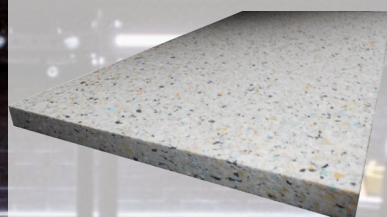

✔ Hi Impact geluidsisolerende ondervloer 20mm

De Hi-Impact onderplaten reduceren in combinatie met de Heavy Interlock tot 16 ΔLlin en 29ΔLw. Dit houdt in dat naastgelegen ruimtes een gigantische reductie ervaren.

Afmetingen profiel : 100x200x2cm

Met officieel geluidsrapport van Cauberg Huygen.