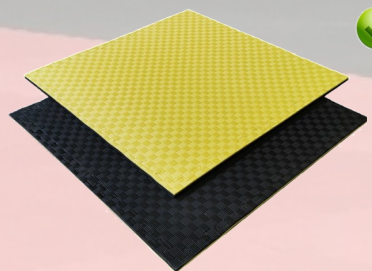

✔ Bos Tatami Puzzle Tile Yellow/Black

Valdemping

Duurzaamheid

Gemakkelijk te reinigen

Afmetingen: 100x100x2,6cm EVA Foam met checker antislip reliëf.

Zwart/geel met puzzel afwerkrand.