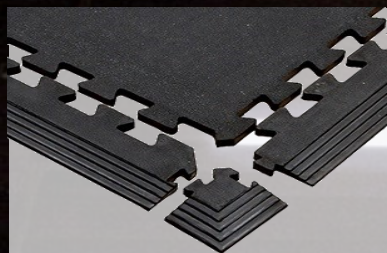

Afmetingen profiel : 100x200x2cm

Met officieel geluidsrapport van Cauberg Huygen

✔ Bos Heavy Interlock Rice 17mm

Geluidsdemping

Duurzaamheid

Gemakkelijk te reinigen

Afmetingen: 100x100x1,7cm (werkmaat)

Deze tegel is goed schoon te houden dankzij dichte structuur.

✔ Oploop- & hoekprofiel Heavy Interlock Rice 17mm

Deze puzzelbare profielen maken de afwerking super eenvoudig en netjes. De afgeschuinde zijde zorgt voor een duurzamere overgang die tevens rolstoelvriendelijk is.

Afmetingen profiel : 100x9x1,7cm | hoek: 9x9x1,7cm

✔ Hi Impact geluidsisolerende ondervloer 20mm

De Hi-Impact onderplaten reduceren in combinatie met de Heavy Interlock tot 16 ΔLlin en 29ΔLw. Dit houdt in dat naastgelegen ruimtes een gigantische reductie ervaren.